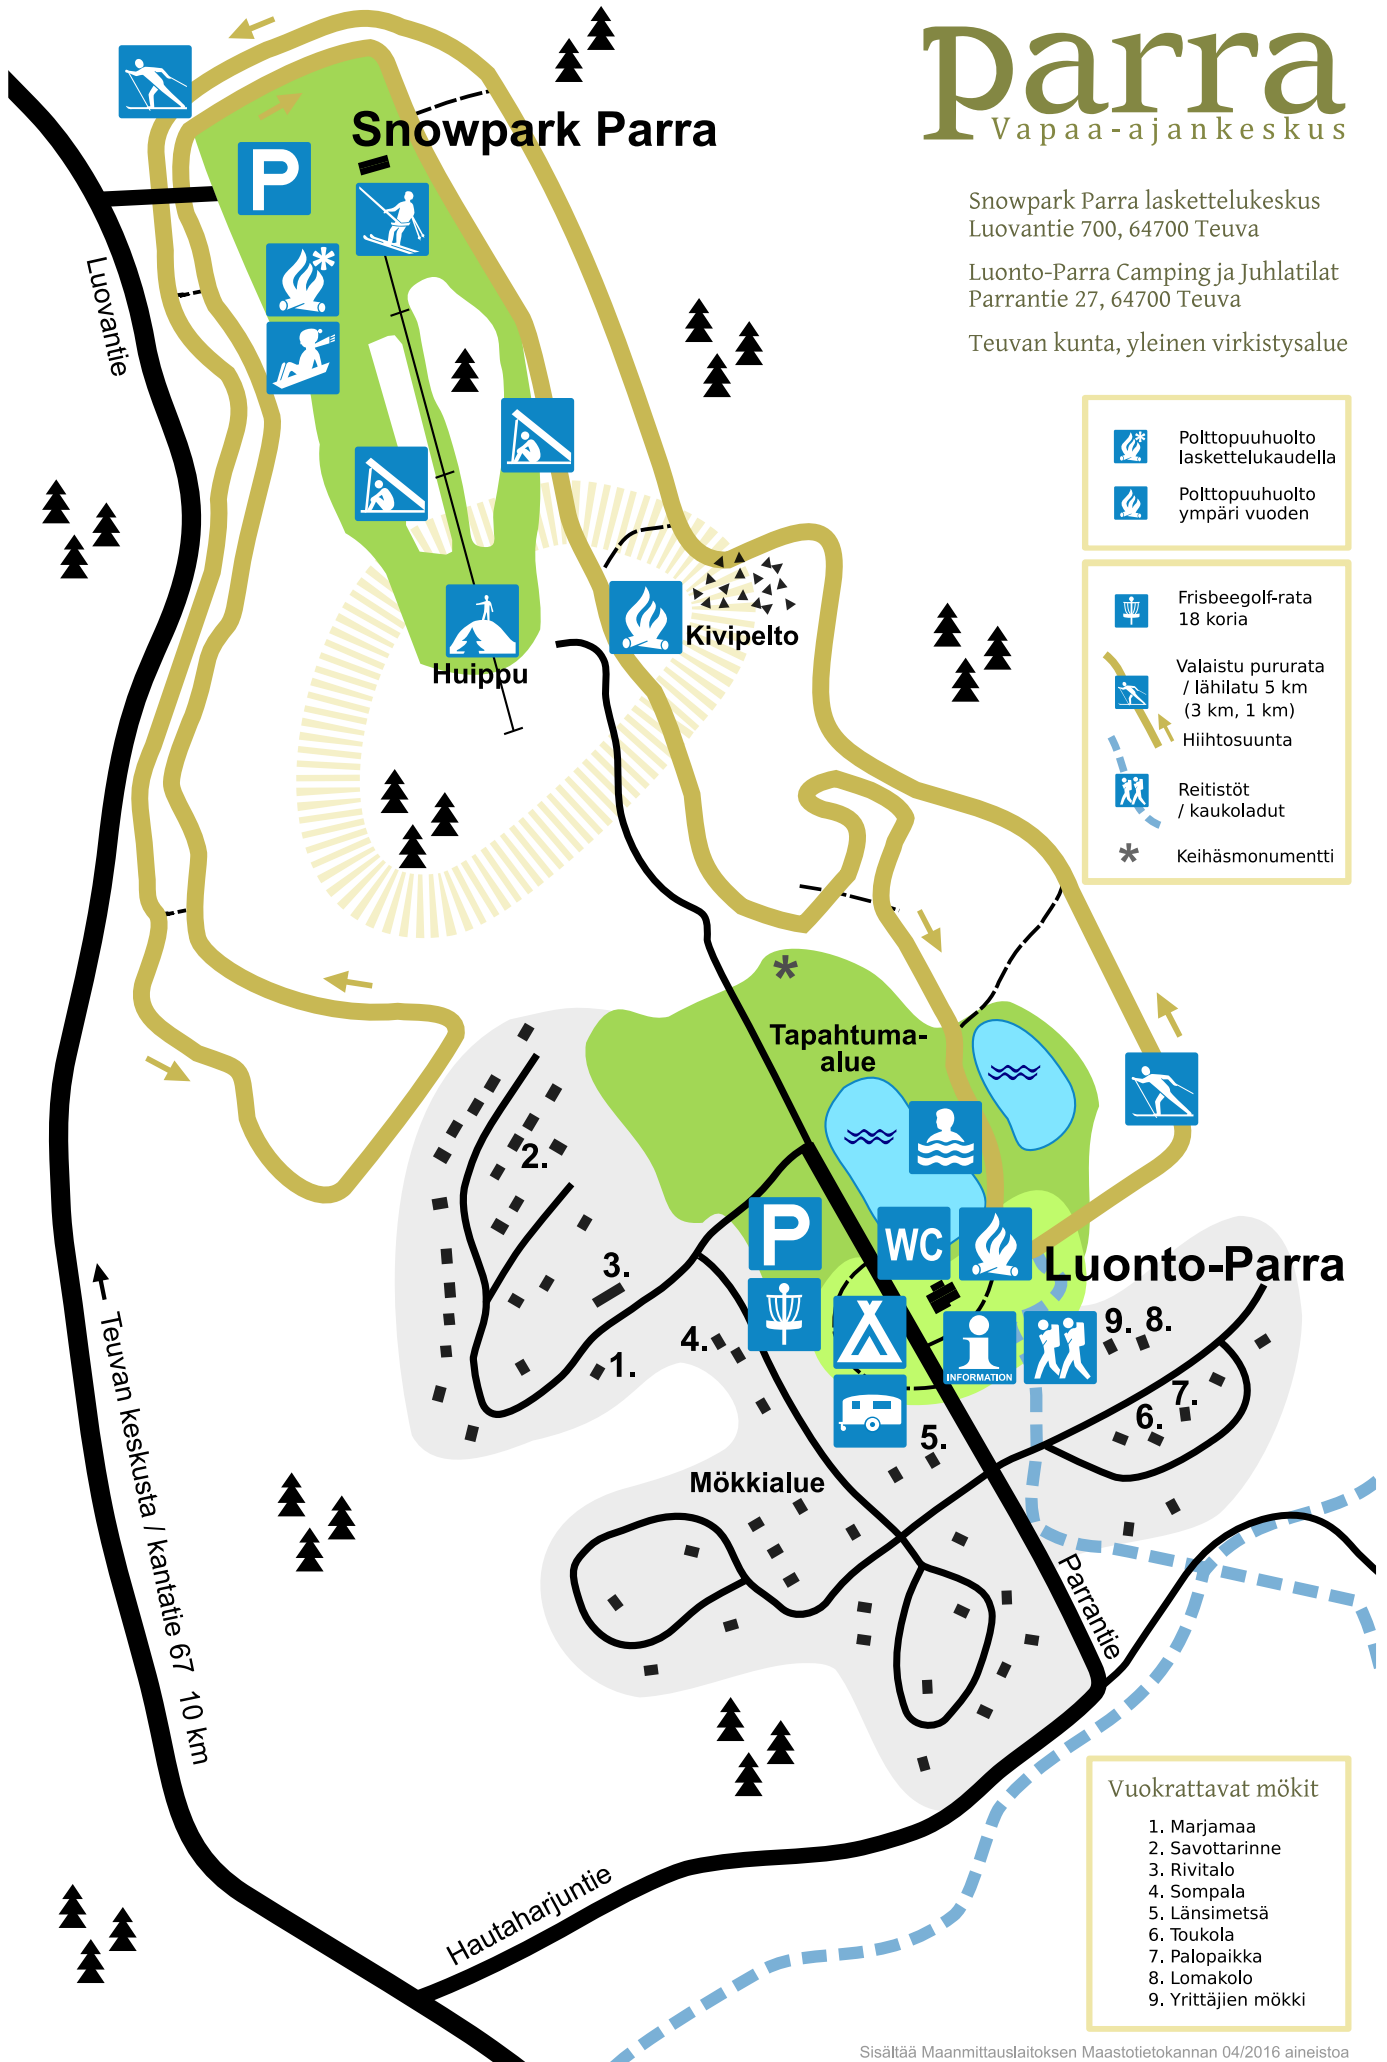

Parra

Vapaa-ajakeskus

Snowpark Parra laskettelukeskus
Luovantie 700, 64700 Teuva

Luonto-Parra Camping ja Juhlatilat
Parrantie 27, 64700 Teuva

Teuvan kunta, yleinen virkistysalue

-  Polttopuuhuolto laskettelukaudella
-  Polttopuuhuolto ympäri vuoden
-  Frisbeegolf-rata 18 koria
-  Valaistu pururata / lähilatu 5 km (3 km, 1 km)
-  Hiihtosuunta
-  Reitistöt / kaukoladut
-  * Keihäsmonumentti

- Vuokrattavat mökit**
1. Marjamaa
 2. Savottarinne
 3. Rivitalo
 4. Sompala
 5. Länsimetsä
 6. Toukola
 7. Palopaikka
 8. Lomakolo
 9. Yrittäjien mökki