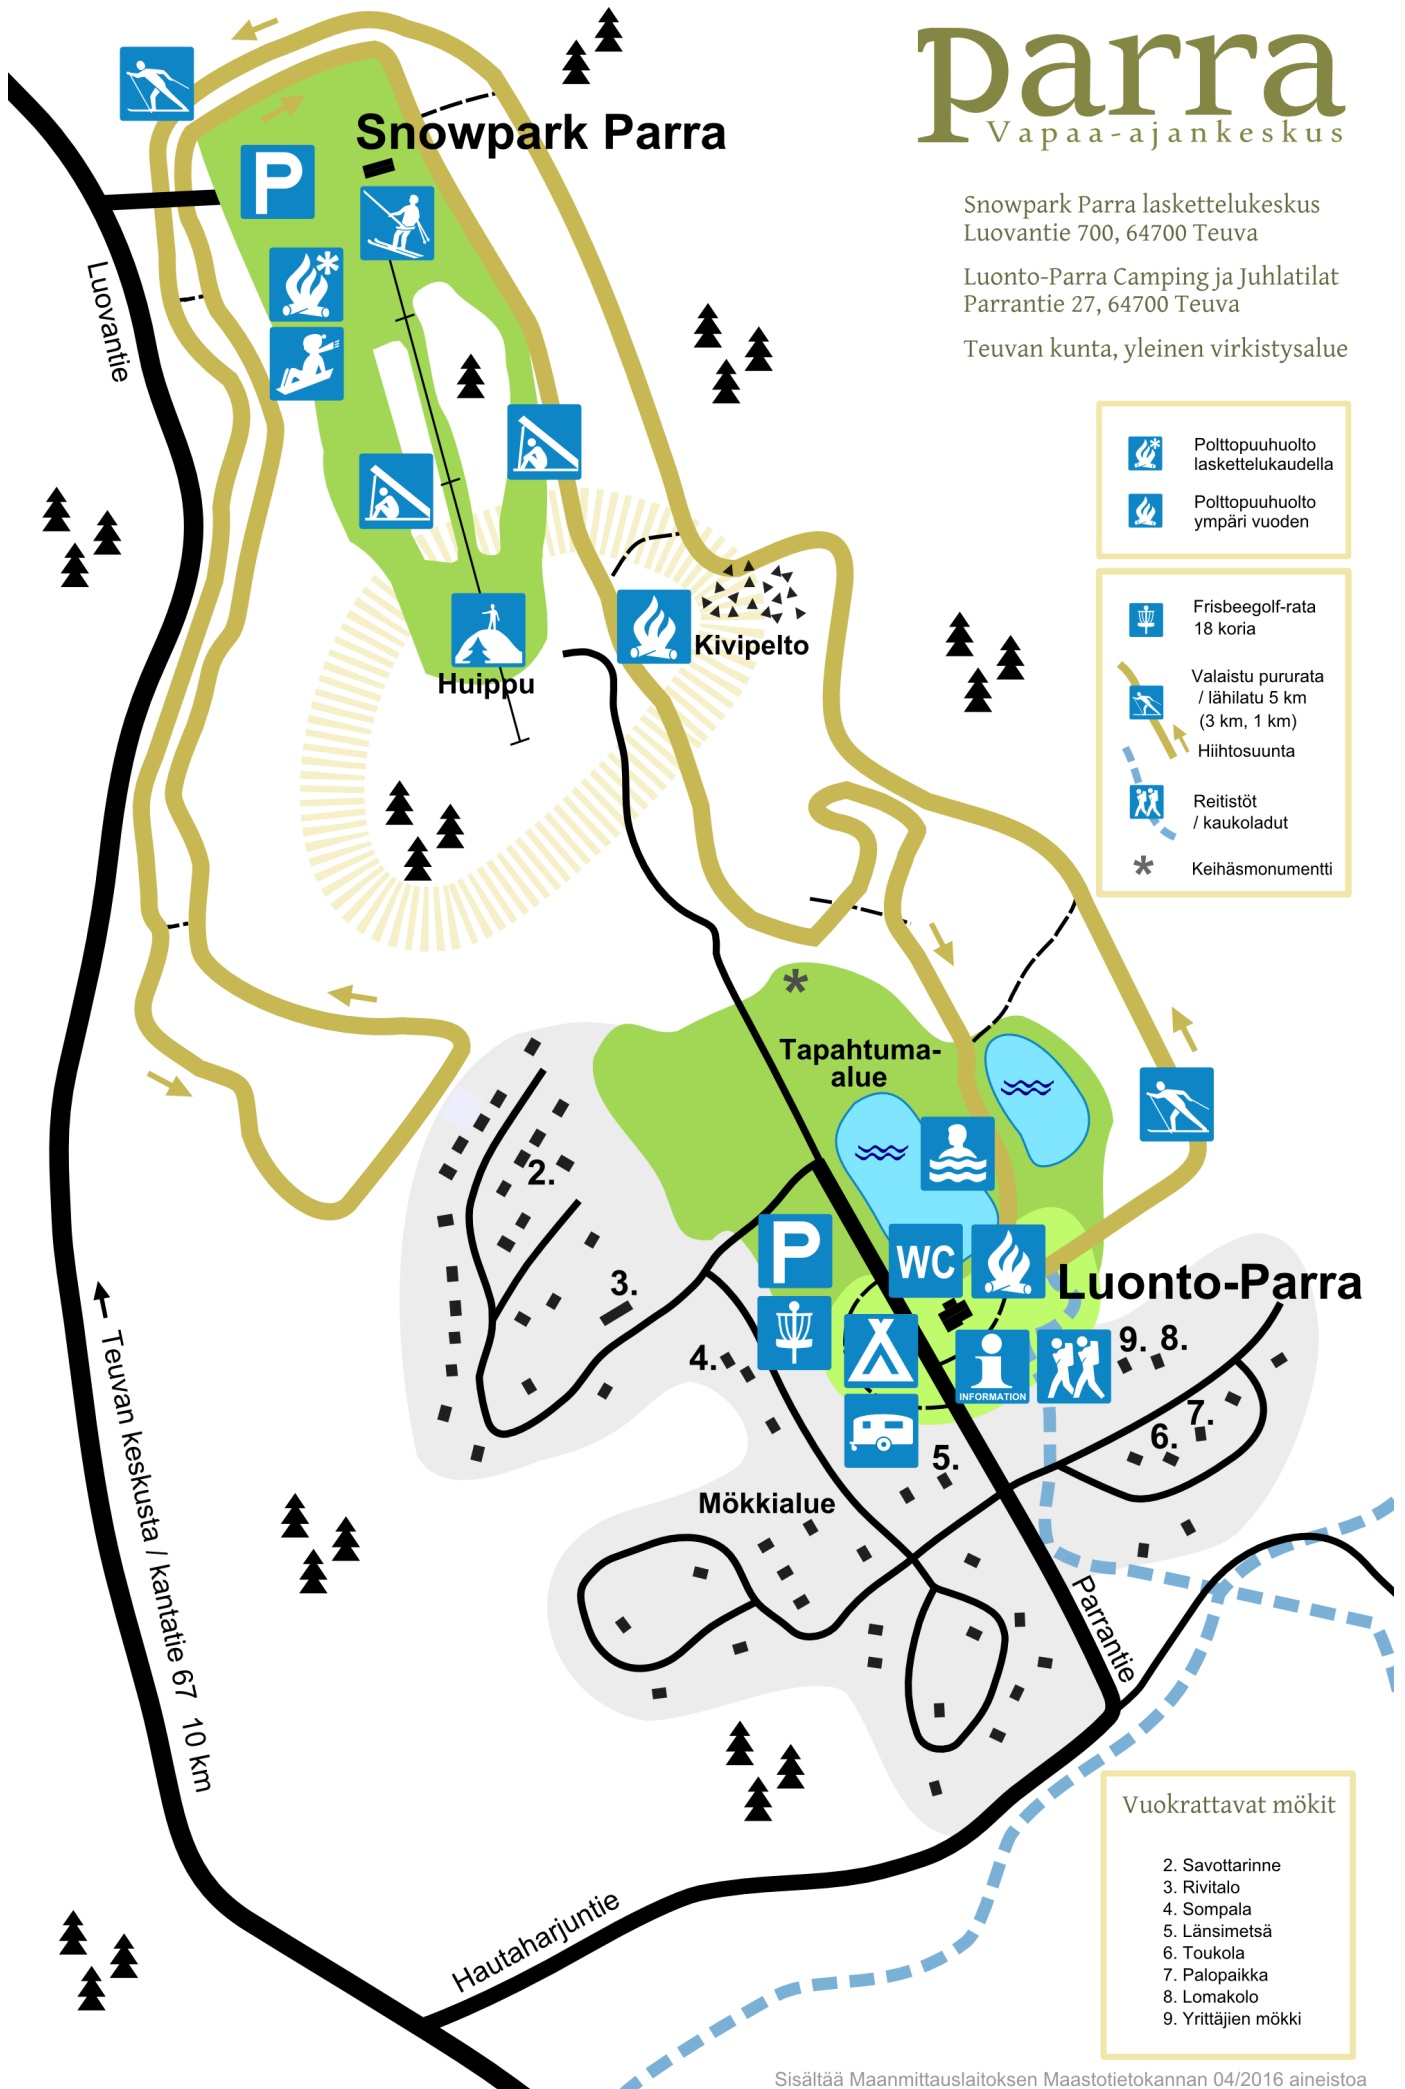

# Parra

Vapaa-aikakeskus

Snowpark Parra laskettelukeskus  
Luovantie 700, 64700 Teuva

Luonto-Parra Camping ja Juhltilat  
Parrantie 27, 64700 Teuva

Teuvan kunta, yleinen virkistysalue

- Polttopuuhuolto laskettelukaudella
- Polttopuuhuolto ympäri vuoden
- Frisbeegolf-rata 18 koria
- Valaistu pururata / lähilatu 5 km (3 km, 1 km)
- Hiihtosuunta
- Reitistöt / kaukoladut
- Keihäsmonumentti

- Vuokrattavat mökit**
2. Savottarinne
  3. Rivitalo
  4. Sompala
  5. Länsimetsä
  6. Toukola
  7. Palopaikka
  8. Lomakolo
  9. Yrittäjien mökki